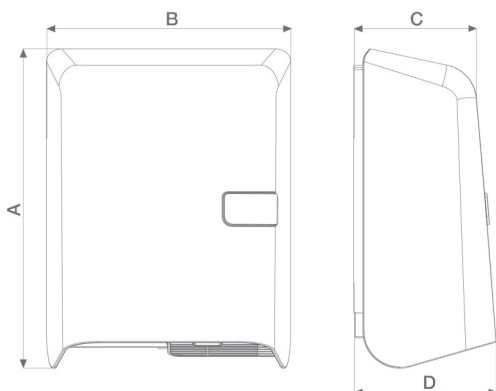

### Rozmery (mm)

	A	B	C	D
<b>EASY DRY AUTO</b>	346	265	133	155